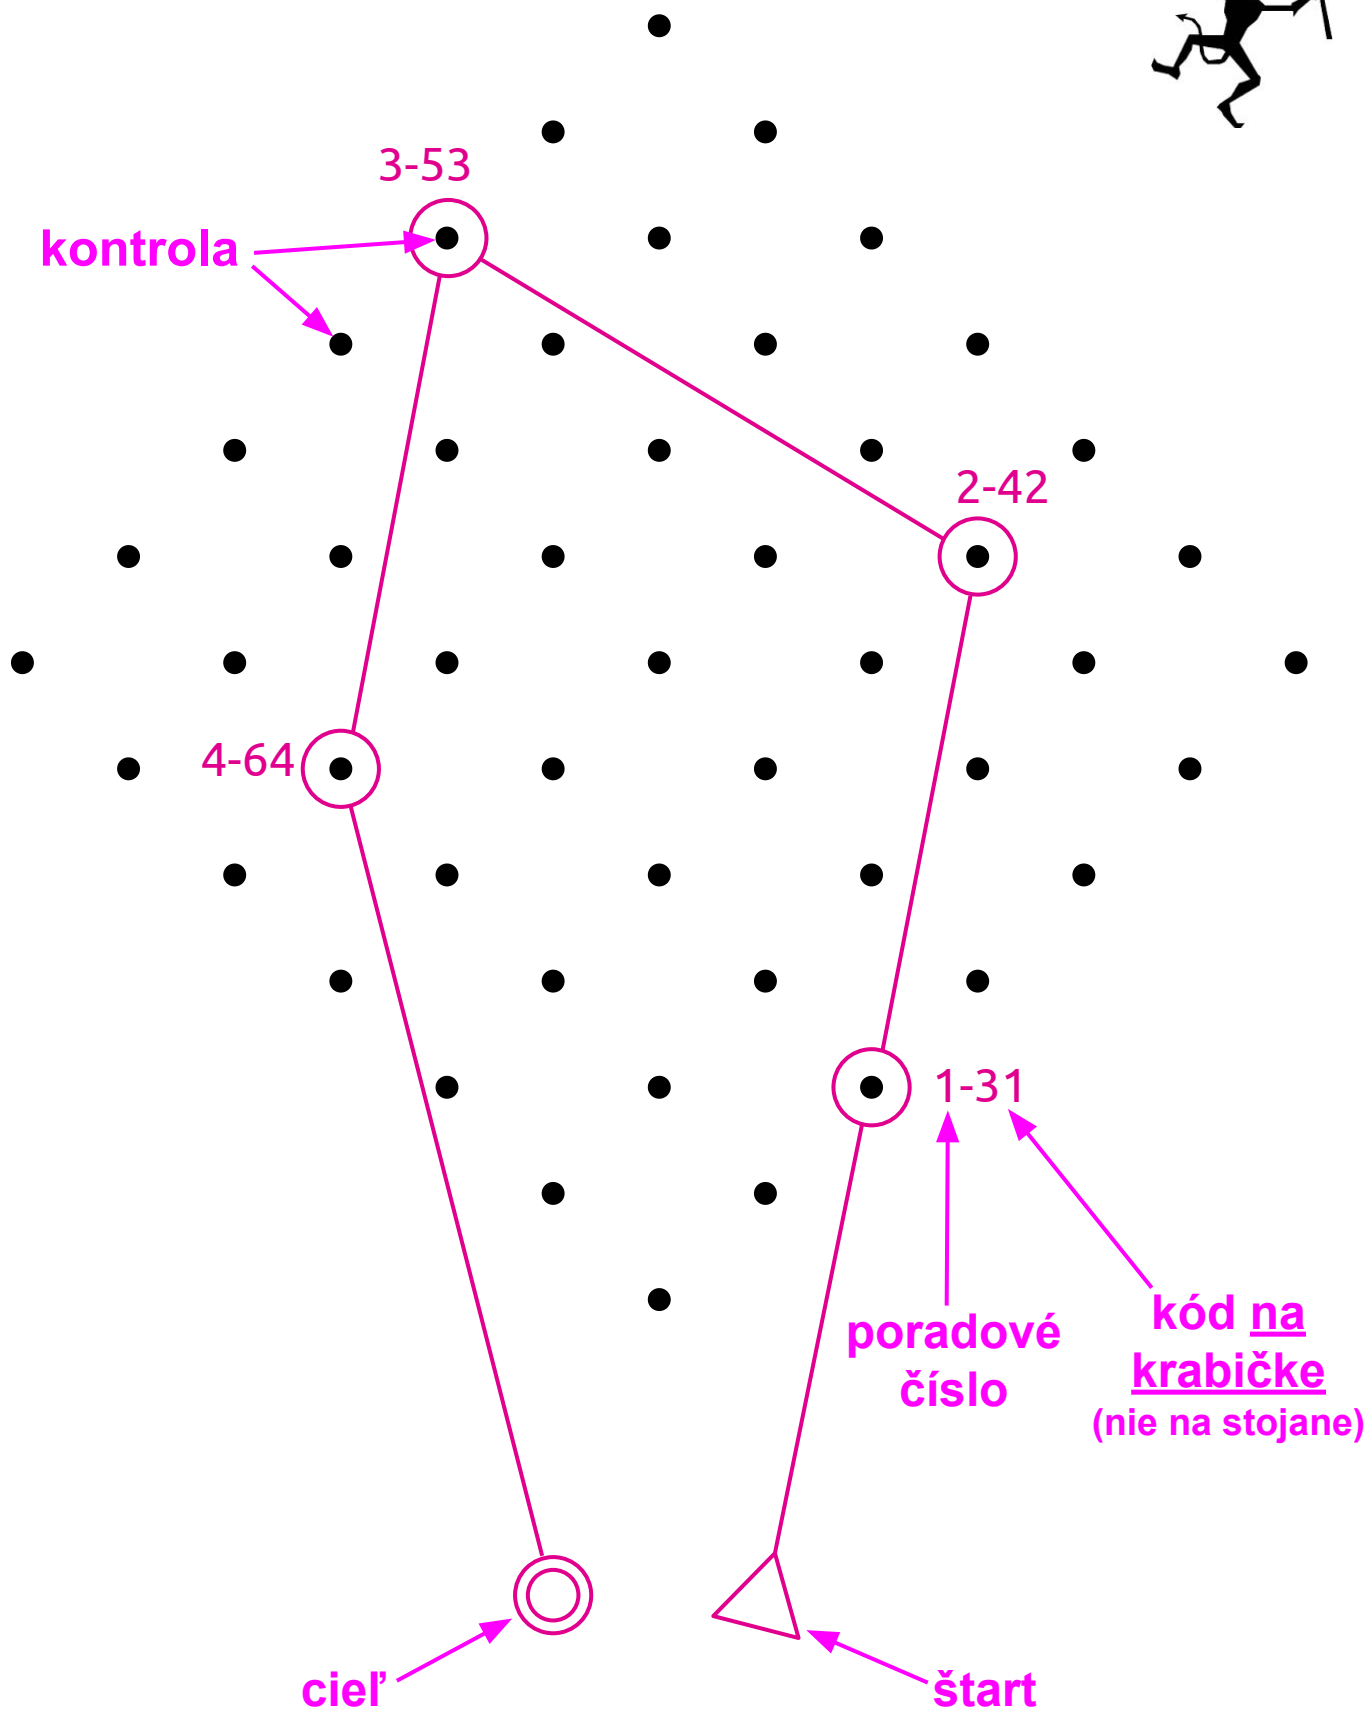

Ukázková trať

Cintorín Kontrol
Mikuláš 2016